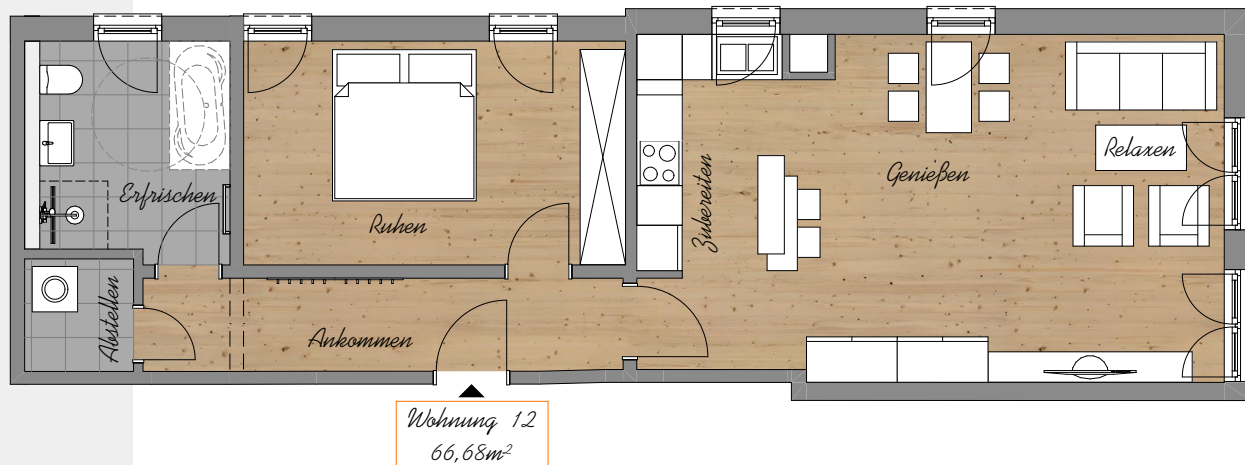

Residenz Sanssouci
WOHNUNG 12 M 1_100

1. Obergeschoss
2 Zimmer-Wohnung

Wohnen Kochen Essen	35,28m²
Bad	6,91m²
Flur	7,72m²
Abstell	2,12m²
Schlafen	14,65m²
GESAMT	66,68m²

**Diese Wohnung verfügt über einen
Abstellraum sowie ein Kellerabteil.**