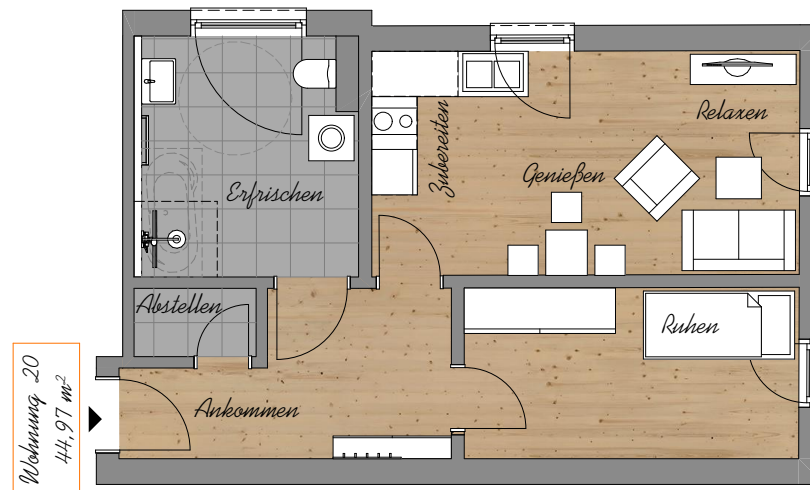

Residenz Sanssouci
WOHNUNG 20 M 1_100

1. Obergeschoss
2 Zimmer-Wohnung

Wohnen Kochen Essen	16,75m²
Bad	8,84m²
Abstell	1,50m²
Flur	7,87m²
Schlafen	10,01m²

GESAMT 44,97m²

**Diese Wohnung verfügt über ein
Abstellraum sowie ein Kellerabteil.**