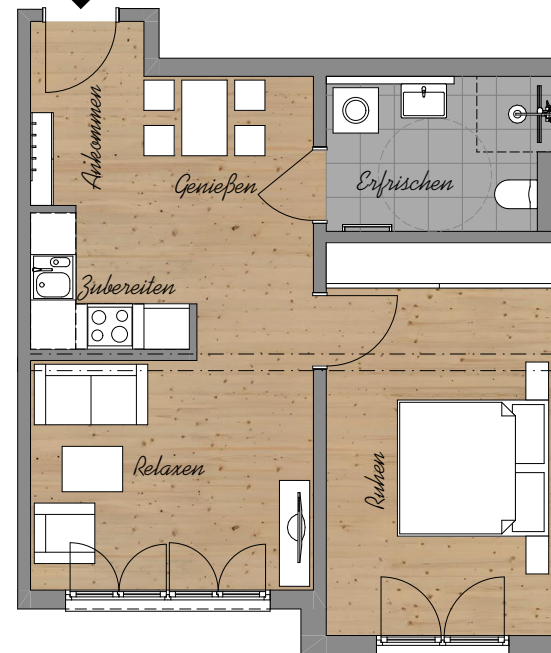

**Residenz Sanssouci**  
**WOHNUNG 24 M 1\_100**

**2. Obergeschoss**  
**2 Zimmer-Wohnung**

<b>Wohnen Kochen Essen</b>	<b>26,05m<sup>2</sup></b>
<b>Bad</b>	<b>5,75m<sup>2</sup></b>
<b>Schlafen</b>	<b>15,54m<sup>2</sup></b>
<b>GESAMT</b>	<b>47,34m<sup>2</sup></b>

**Diese Wohnung verfügt über ein Kellerabteil.**

Wohnung 24  
47,34 m<sup>2</sup>

**24**