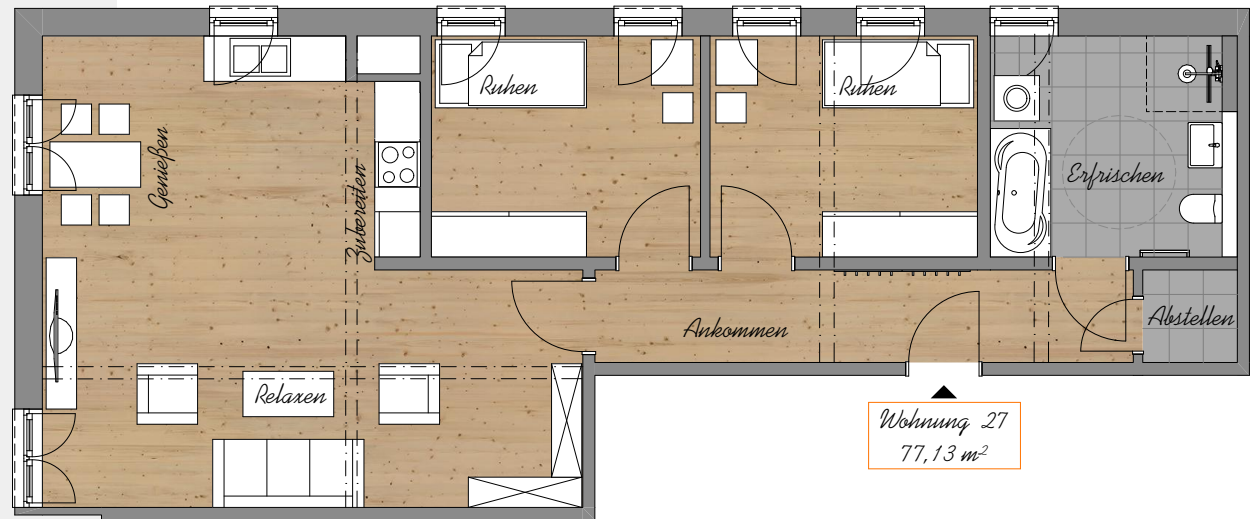

Residenz Sanssouci
WOHNUNG 27 M 1_100

1. Obergeschoss
 ' **Zimmer-Wohnung**

Wohnen	37,20m²
Abstell	1,53m²
Bad	8,96m²
Flur	8,71m²
Schlafen 01	10,37m²
Schlafen 02	10,36m²
GESAMT	77,13m²

Diese Wohnung verfügt über einen Abstellraum sowie ein Kellerabteil.