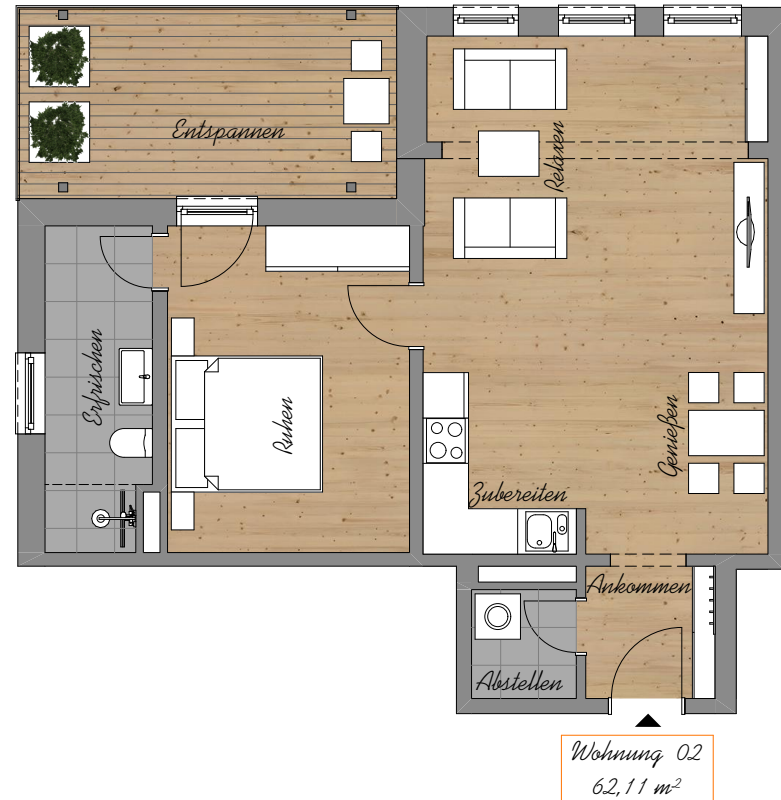

**Residenz Sanssouci - Villa**  
**WOHNUNG 02 M 1\_100**

**Erdgeschoss**  
**2 Zimmer-Wohnung**

<b>Wohnen Kochen Essen</b>	<b>31,03m<sup>2</sup></b>
<b>Bad</b>	<b>5,94m<sup>2</sup></b>
<b>Flur</b>	<b>2,99m<sup>2</sup></b>
<b>Abstell</b>	<b>1,99m<sup>2</sup></b>
<b>Schlafen</b>	<b>13,82m<sup>2</sup></b>
<b>Balkon 1/2</b>	<b>6,34m<sup>2</sup></b>
<b>GESAMT</b>	<b>62,11m<sup>2</sup></b>

**Diese Wohnung verfügt über einen Abstellraum.**

**02**