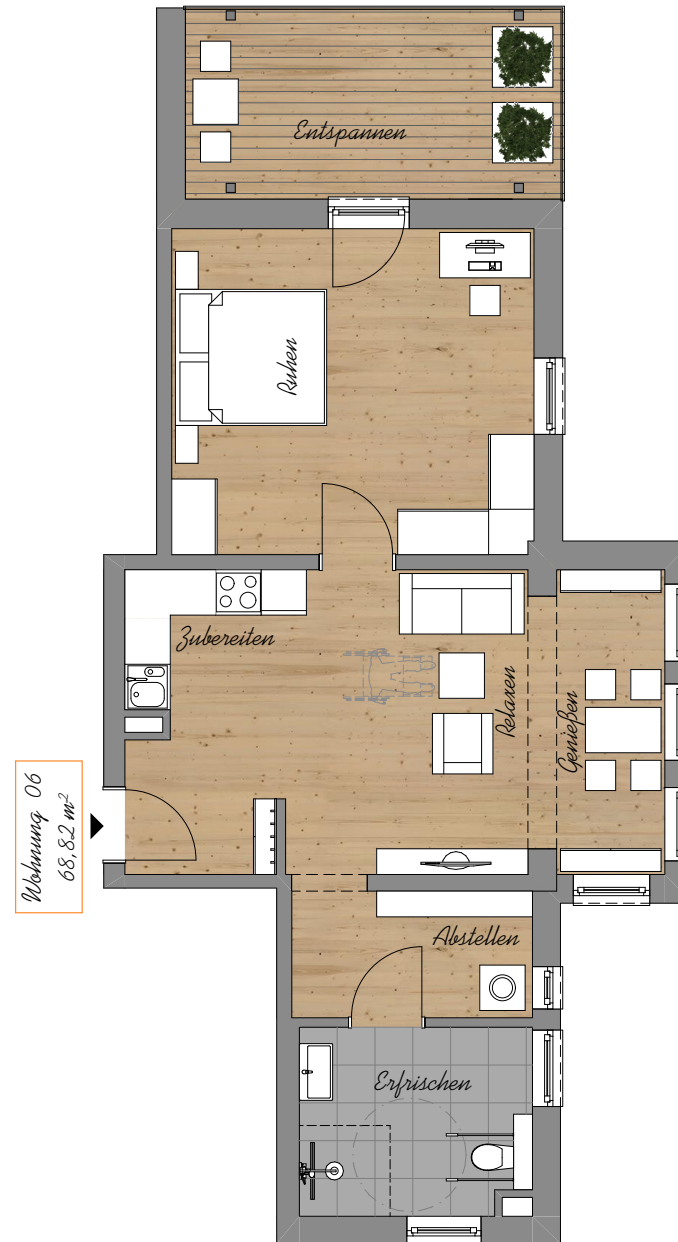

Residenz Sanssouci - Villa
WOHNUNG 06 M 1_100

1. Obergeschoss
2 Zimmer-Wohnung

Wohnen Kochen Essen	28,70m²
Bad	7,55m²
Balkon 1/2	6,31m²
Abstell	5,47m²
Schlafen	20,79m²
GESAMT	68,82m²

Diese Wohnung verfügt über einen Abstellraum.