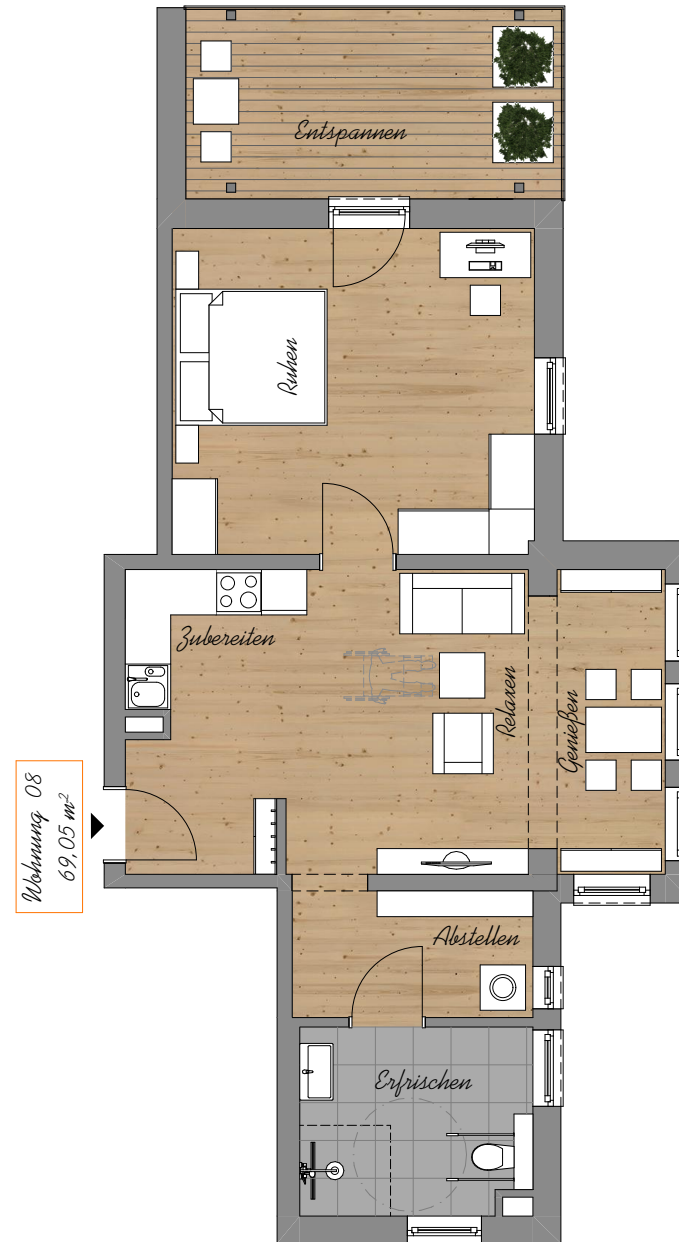

**Residenz Sanssouci - Villa**  
**WOHNUNG 08 M 1\_100**

**2. Obergeschoss**  
**2 Zimmer-Wohnung**

Wohnen Kochen Essen	28,95m <sup>2</sup>
Bad	7,56m <sup>2</sup>
Balkon 1/2	6,31m <sup>2</sup>
Abstell	5,46m <sup>2</sup>
Schlafen	20,77m <sup>2</sup>
<b>GESAMT</b>	<b>69,05m<sup>2</sup></b>

**Diese Wohnung verfügt über einen  
Abstellraum sowie ein Kellerabteil.**

**08**